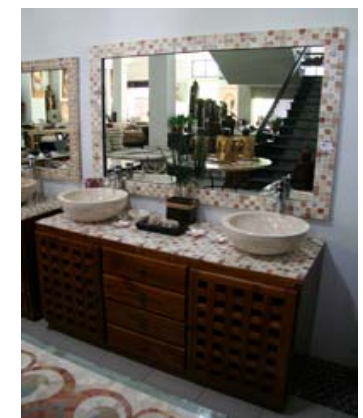

Ref WFM343

Ref WFM337

Ref WFM351

Ref WFM360

Meubles pour lavabos en bois de teck catégorie A dessus en pierre mosaïque
Disponibles en dimensions standard ou en dimensions sur mesure

Nous pouvons faire fabriquer votre propre production à Bali selon vos directives, et veillons à sa bonne exécution (contrôle production, contrôles qualité, respect des délais, contrôle des emballages, contrôle des containers, acheminement jusqu'au port de destination)

The furniture is made in Bali Indonesia from kiln-dried A-Grade Teak Wood with top in mosaic stone
All these items are available in all standard dimensions and can also be customized to your own requirements.